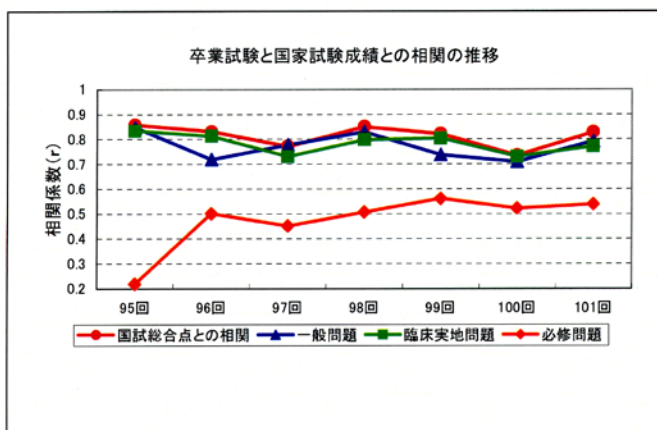

平成20年度

<U大学>

相関係数  $r=0.85$

<V 大学>

		第 103 回 【得点別合格率】							
臨床問題 一般問題	68 以上	69 以上	70 以上	71 以上	72 以上	73 以上	74 以上	75 以上	
	68 以上	0/2 0%							
69 以上	0/1 0%			1/1 100%		1/2 50%			
70 以上	0/1 0%	2/2 100%		0/1 0%	0/1 0%				
71 以上			1/1 100%	1/1 100%	1/2 50%				
72 以上		1/1 100%	1/1 100%	1/1 100%		1/1 100%			
73 以上		1/1 100%			1/2 50%			1/1 100%	
74 以上					3/3 100%				
75 以上				2/3 66.7%	2/2 100%	3/3 100%	4/4 100%	48/48 100%	

\* 国試合格者数 / 卒業者数

<W 大学>

<X大学>

卒業試験成績と国家試験成績との相関

卒業試験と国家試験成績との相関の推移

<Y大学>

第102回医師国家試験と卒業成績

第 103 回医師国家試験  
相関に関する資料 (提出 13 大学)