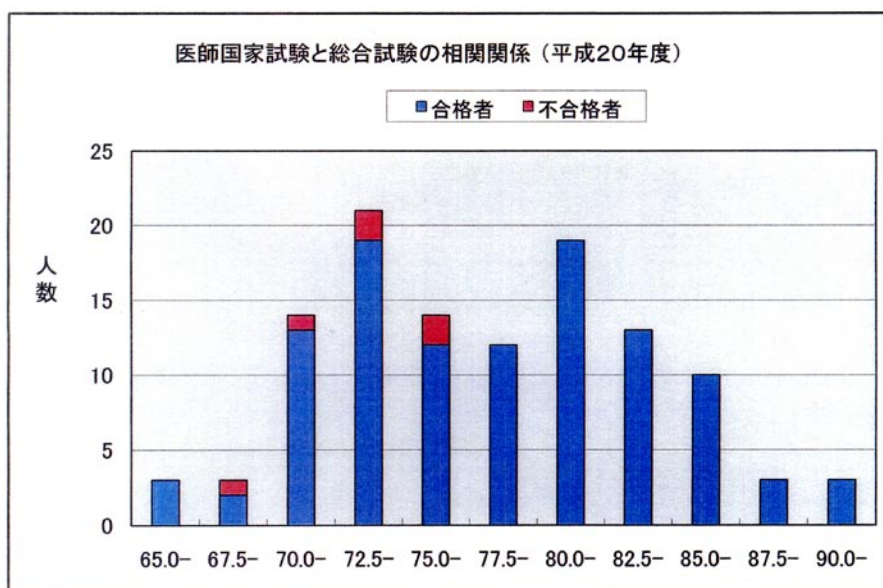

<V 大学>

		第 103 回 【得点別合格率】							
臨床問題 一般問題	68 以上	69 以上	70 以上	71 以上	72 以上	73 以上	74 以上	75 以上	
	68 以上	0/2 0%							
69 以上	0/1 0%			1/1 100%		1/2 50%			
70 以上	0/1 0%	2/2 100%		0/1 0%	0/1 0%				
71 以上			1/1 100%	1/1 100%	1/2 50%				
72 以上		1/1 100%	1/1 100%	1/1 100%		1/1 100%			
73 以上		1/1 100%			1/2 50%			1/1 100%	
74 以上					3/3 100%				
75 以上				2/3 66.7%	2/2 100%	3/3 100%	4/4 100%	48/48 100%	

* 国試合格者数 / 卒業者数

<W 大学>