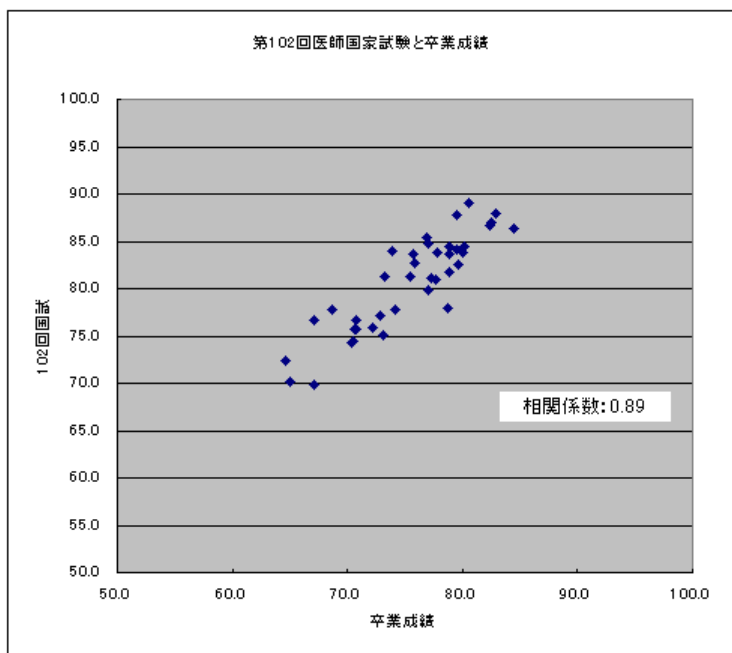

\* 国試合格者数 / 卒業者数

<W 大学>

<X大学>

卒業試験成績と国家試験成績との相関

卒業試験と国家試験成績との相関の推移

<Y大学>

第102回医師国家試験と卒業成績

第 103 回医師国家試験  
相関に関する資料 (提出 13 大学)