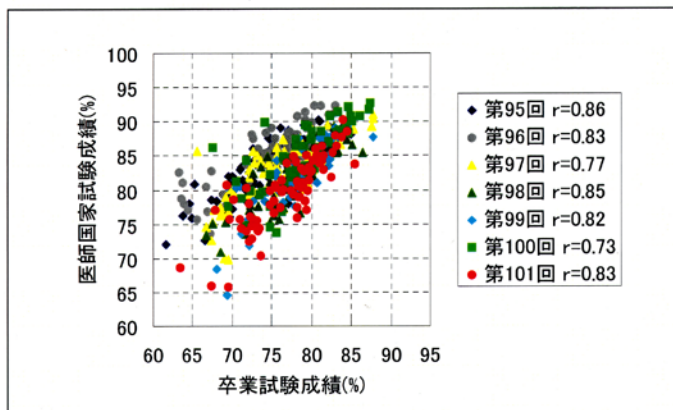

\* 国試合格者数 / 卒業者数

<W 大学>

<X大学>

卒業試験成績と国家試験成績との相関

卒業試験と国家試験成績との相関の推移

<Y大学>

第102回医師国家試験と卒業成績

第 103 回医師国家試験  
相関に関する資料 (提出 13 大学)